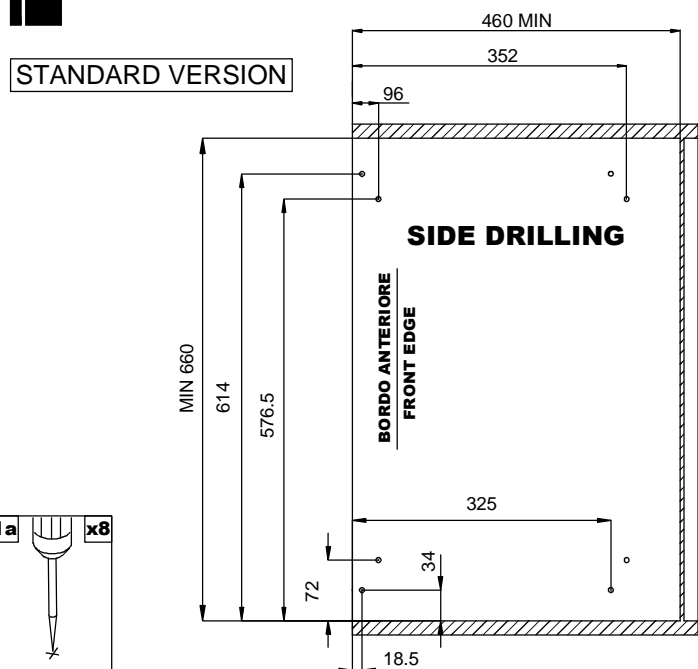

MINUTERIA
FITTINGS

A		x8	15 mm VITE AUTOFILETTANTE 15 mm SELF-TAPPING SCREW
B		x4	20 mm VITE AUTOFILETTANTE 20 mm SELF-TAPPING SCREW
C		x4	M6x10mm VITE METRICA M6x10mm METRIC SCREW
D		x2	M6x12mm VITE METRICA M6x12mm METRIC SCREW

COMPONENTI
COMPONENTS

E		x2	SQUADRETTA FISS. FRONTALE FRONT BRACKET
F		x1	TELAIO COMPLETO CON GUIDE METAL FRAME WITH SLIDES
G		x2	CESTELLERIA BASKETS
H		x8	ADESIVO COPRI-FORI ADHESIVE COVER

*= FOR ANGULAR VERSION (BASE 300 ONLY)

1 -RAPPRESENTATO PEZZO SINISTRO.PEZZO DESTRO SIMMETRICO
-LEFT HAND SHOWN. REVERSE FOR RIGHT HAND

2 -RAPPRESENTATO PEZZO SINISTRO.PEZZO DESTRO SIMMETRICO
-LEFT HAND SHOWN. REVERSE FOR RIGHT HAND